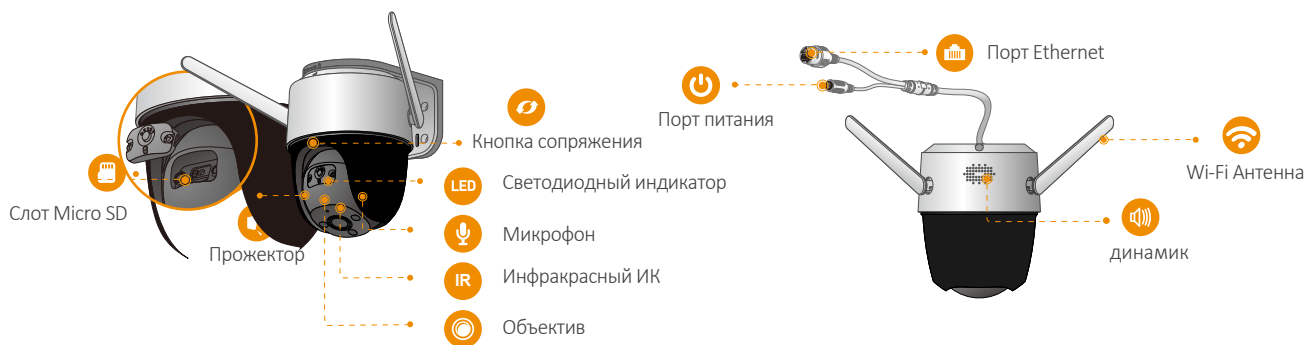

Технические характеристики

Видеокамера

1/2.7" 4Мп CMOS
4Мп (2560 x 1440)
Дальность ИК-подсветки до 30м
Фиксированный объектив 3.6мм / 6мм
Угол обзора: 3.6мм: 88° (Г.), 46° (В.), 107° (Д.)
6мм: 54° (Г.), 30° (В.), 64° (Д.)
Поворот 0~355° по горизонтали и 0°~90° по вертикали

Видео и Аудио

Сжатие видео: H.265/H.264
До 25 к/с
Цифровое увеличение 16x
Встроенный микрофон и динамик, сирена 110 дБ
Двусторонняя аудиосвязь

Управление уведомлениями

Детекция движения
Настраиваемые зоны
Обнаружение Человека

Сеть

Порт 1 x 100Мбит/с
Wi-Fi: IEEE802.11b / g / n, двойная антенна
Дальность передачи: открытое поле 120 м
Приложение imou: iOS, Android
ONVIF

Дополнительные интерфейсы

Поддержка Micro SD до 256 ГБ
Встроенный микрофон и динамик
Кнопка WPS/сброс

Общие данные

Питание DC 12В/1А
Потребление: < 5.32 Вт
Материал: пластик
Рабочие условия: -30°C~+60°C
Относительная влажность менее 95%
Размеры: 138.4 x 121.7 x 257.5мм
Вес: 565г.
CE, EAC
IP66

Комплект поставки

- Видеокамера, 1 шт.
- Краткое руководство пользователя, 1 шт.
- Блок питания, 1 шт.
- Карта монтажных положений, 1 шт.
- Монтажный кронштейн, 1 шт.
- Разъем для защиты от воды, 1 шт.
- Комплект винтов, 1 шт.