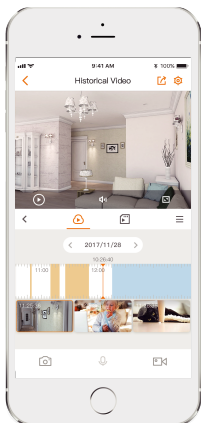

Интеллектуальное видеонаблюдение

Автоматическое отслеживание движущихся объектов

Следите за тем, что вам важно

С облачным сервисом у вас будет доступ к оборудованию, пока есть выход в сеть Интернет. Вы сможете вести постоянную запись видео или по детекции движения в облако и воспроизводить их в любое время в любом месте.