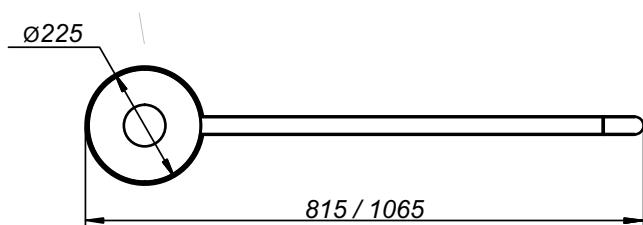

Технические характеристики:

Ширина прохода, мм	650/900
Диаметр стойки калитки, мм	225
Высота калитки, мм	1000
Механизм	сервоприводной (моторизированный)

Управляется с помощью:

системы контроля доступа;

пульт управления

При отключении питания проход разблокирован
в двух направлениях

Электрические характеристики:

- Напряжение питания:
  - первичное - (100-240)В, 50/60 Гц;
  - вторичное - 12 В.
- Потребляемая мощность: 55 Вт

Исполнение корпуса калитки

Стандартное	Шлифованная нержавеющая сталь AISI 304
Доступные варианты:	- Шлифованная нержавеющая сталь AISI 316 - Полированная нержавеющая сталь AISI 304 - Полированная нержавеющая сталь AISI 316 - Окраска в любой цвет по шкале RAL

Область установки:

- Бизнес (офисные) центры
- Государственные учреждения
- Промышленные предприятия
- Финансовые учреждения
- Помещение аэропортов
- Отели
- Спорткомплексы
- Зоны отдыха
- Учебные заведения
- и другие