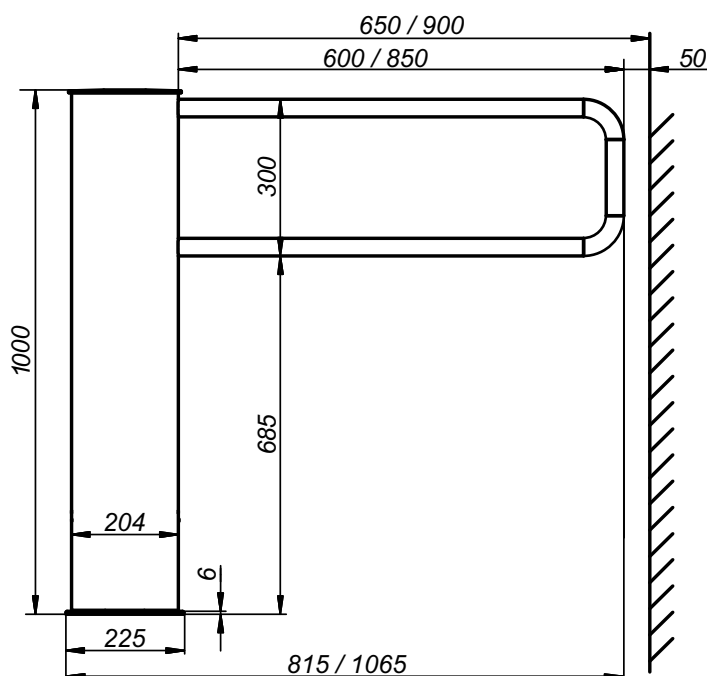

Технические характеристики:

Ширина прохода, мм	650/900
Диаметр стойки калитки, мм	225
Высота калитки, мм	1000
Механизм	сервоприводной (моторизированный)

Управляется с помощью:

системы контроля доступа;

пульт управления

При отключении питания проход разблокирован
в двух направлениях

Электрические характеристики:

- Напряжение питания:
  - первичное - (100-240)В, 50/60 Гц;
  - вторичное - 12 В.
- Потребляемая мощность: 55 Вт

Исполнение корпуса калитки

Стандартное	Шлифованная нержавеющая сталь AISI 304
Доступные варианты:	- Шлифованная нержавеющая сталь AISI 316 - Полированная нержавеющая сталь AISI 304 - Полированная нержавеющая сталь AISI 316 - Окраска в любой цвет по шкале RAL

Область установки:

- Бизнес (офисные) центры
- Государственные учреждения
- Промышленные предприятия
- Финансовые учреждения
- Помещение аэропортов
- Отели
- Спорткомплексы
- Зоны отдыха
- Учебные заведения
- и другие