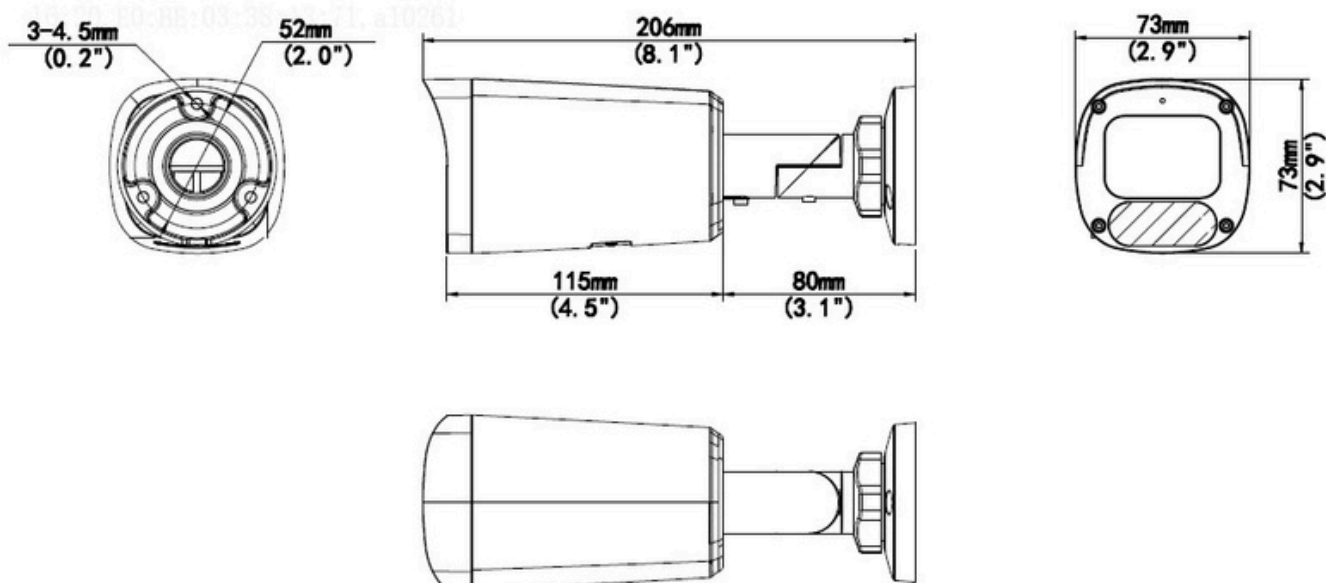

4-мегапиксельная вариофокальная сетевая камера с ИК-подсветкой

IPC2324LB-ADZK-H

Размеры