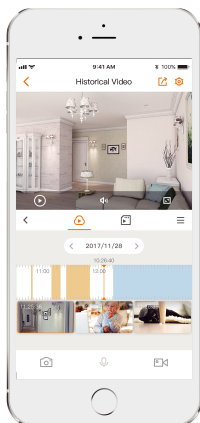

Обнаружение Человека

Быстро находит человека на территории дома

Аномальный звуковой сигнал

Отправляет тревожные уведомления на ваш смартфон при обнаружении аномальных звуков

Уведомление о тревоге

Получайте немедленные уведомления, находясь вне дома

Встроенная сирена

Отпугивает посторонних от вашего дома

Различные варианты хранения

NVR, облачное хранилище либо Micro SD (до 256ГБ)

Двусторонняя аудиосвязь

Оставайтесь на связи с членами семьи и домашними животными