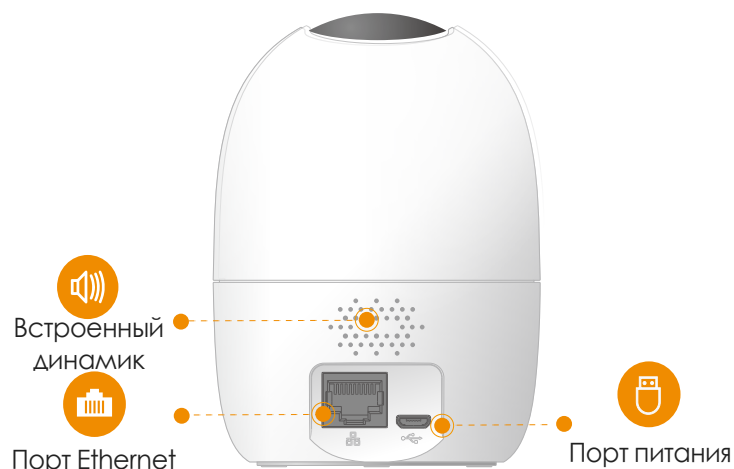

Вид спереди

Вид сзади

Технические характеристики

Видеокамера

1/2.7" 4 Мп CMOS
4Мп(2560 x 1440)
Дальность ИК-подсветки до 10м
Фиксированный объектив 3.6мм
Угол обзора: 92° (Г.), 48° (В.), 109° (Д.)
Поворот 0~355° по горизонтали и -5°~80° по вертикали

Видео и Аудио

Сжатие видео: H.265/H.264
До 25 к/с
Цифровое увеличение 16x
Двусторонняя аудиосвязь

Управление уведомлениями

Детекция движения
Обнаружение Человека
Настраиваемые зоны
Аномальный звуковой сигнал

Сеть

Wi-Fi: IEEE802.11b/g/n, до 50м на открытой местности
Приложение imou: iOS, Android
Onvif

Дополнительные интерфейсы

Поддержка Micro SD до 256 ГБ
Встроенный микрофон и динамик
Кнопка WPS/сброс

Общие данные

Питание DC 5В/1А
Потребление: <5 Вт
Рабочие условия: -10°C~+45°C
Относительная влажность менее 95%
Размеры: 106.1 x 77.4 x 77.4мм
Вес: 211г.
EAC, CE

Комплект поставки

- Видеокамера, 1 шт.
- Краткое руководство пользователя, 1 шт.
- Блок питания, 1 шт.
- Кабель питания, 1 шт.
- Комплект шурупов, 1 шт.
- Монтажная пластина, 1 шт.
- Шаблон разметки, 1 шт.