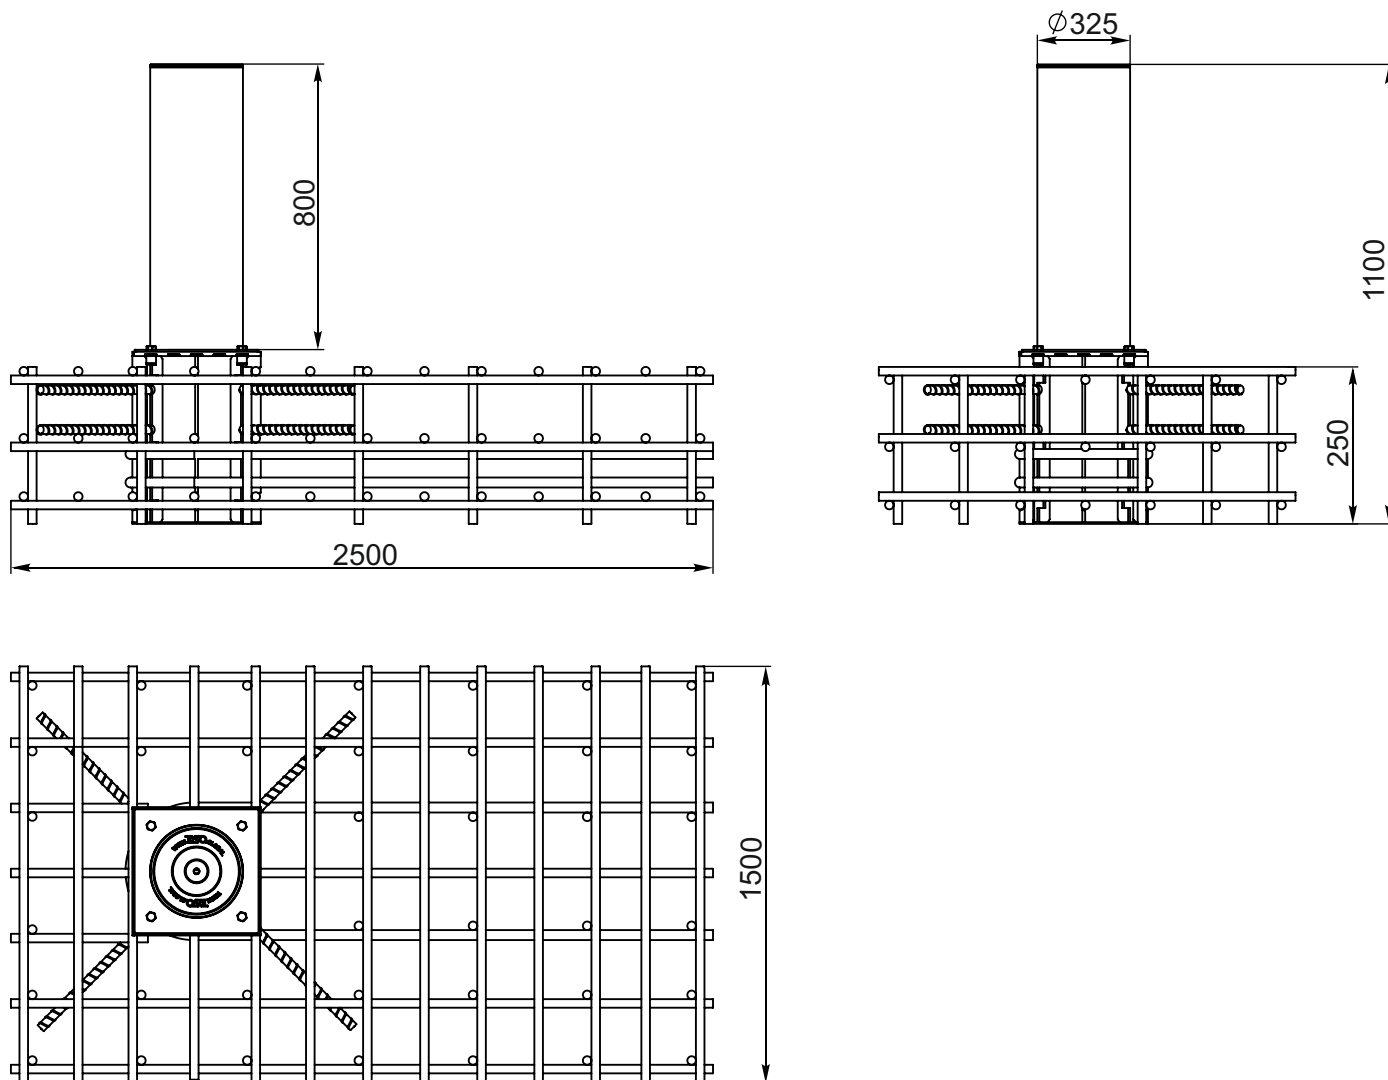

СТАЦИОНАРНЫЕ/СЪЕМНЫЕ БОЛЛАРДЫ RB343-62 M30 (K4)

Разработан
в соответствии
со стандартами

НАДЕЖНОЕ, ПРАКТИЧНОЕ И ЭКОНОМИЧЕСКИ ВЫГОДНОЕ РЕШЕНИЕ
НА 100% ЗАЩИТИТ ВАШУ ТЕРРИТОРИЮ

Антитаранные фиксированные и съемные болларды являются наиболее экономичным решением для предотвращения несанкционированного доступа автомобиля. Антитаранные стационарные и съемные болларды TiSO соответствуют требованиям противотаранной защиты. Основными особенностями являются простота установки и отсутствие необходимости в сервисном обслуживании. С другой стороны, наибольшее преимущество, связано с его мобильностью, когда требуется свободный доступ на территорию.

www.tiso.global
+380 (44) 291-21-01
e-mail: trade@tiso.global

ТЕХНИЧЕСКИЕ ХАРАКТЕРИСТИКИ:

Модель	RB343-62	RB343-62-F
Тип установки	Съемный	Фиксированный
Диаметр цилиндра, мм	325	
Высота подъема, мм	800	
Толщина стенок цилиндра, мм	20	
Установочная глубина (с фундаментом), мм	300	
Размеры подземной установки (Ш*Д*В), мм	2460x1460x250	
Материал	Оцинкованная сталь (Любой цвет RAL) Рукав из нержавеющей стали / корпус по запросу	